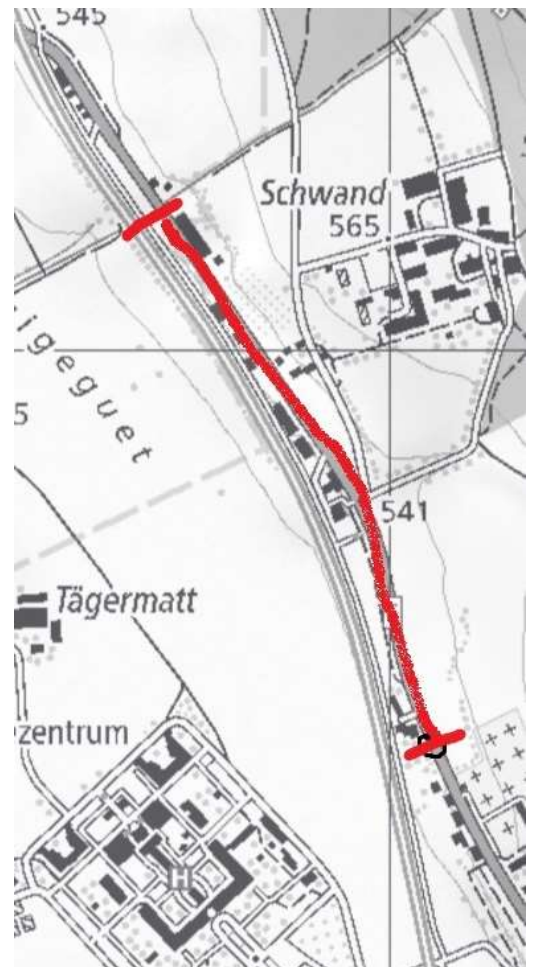

Bau- und Verkehrsdirektion
Tiefbauamt

Schermenweg 11, Pf.
3001 Bern
+41 31 636 50 50
info.tbaoik2@be.ch
www.be.ch/tba

Adrian Gygli
+41 31 636 50 24
adrian.gygli@be.ch

Oberingenieurkreis II, Schermenweg 11, Pf., 3001 Bern

Geht an:
Liegenschaften sowie Firmen
Bernstrasse Münsingen und Thunstrasse Rubigen

Unsere Referenz: 2019.BVE.15416 / Dok: 2357058

8. März 2022

Kantonsstrasse Nr. 6 Bern - Thun
Gemeinde: Münsingen
22007073/Sanierung Ortsdurchfahrt Münsingen

**Vorinformation:
Sperrung aufgrund Einbau Deckbelag am 16. Juli 2022**

Sehr geehrte Damen und Herren

Im Teilprojekt 1, der Ortseinfahrt von Rubigen her, bauen wir am Samstag, dem 16. Juli 2022, den Deckbelag ein. Die Bauarbeiten finden vom kantonalen Werkhof bis zum neuen Kreisell Bernstrasse statt, und zwar auf beiden Fahrbahnen gleichzeitig.

Dieser Strassenabschnitt ist deshalb von Freitag 15. Juli 19:00 bis Sonntag 18. Juli mittags für den motorisierten Verkehr vollständig gesperrt.

(Verschiebedatum: Belagseinbau am 23.7., Sperrung vom 22.7. 19:00 bis 24.7. mittags)

Zu Fuss und mit dem Velo kann die Strecke begangen/befahren werden.

Eine grossräumige Umleitung Rubigen – Worb – Grosshöchstetten – Konolfingen – Tägertschi wird signalisiert. Die Zufahrt von Kiesen nach Münsingen ist immer gewährleistet.

Liegenschaften Thunstrasse 86 bis 108 in Rubigen: Wegfahrt Richtung Rubigen.